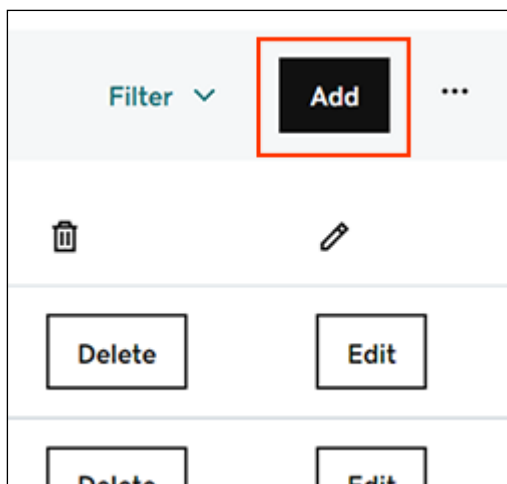

3. Sélectionnez **Ajouter** pour ajouter un enregistrement.

4. Sélectionnez **A** dans les options du menu **Type**.

5. Saisissez les détails de l'enregistrement **A** de votre nouveau sous-domaine :

- **Nom** : Nom d'hôte ou préfixe du sous-domaine. Par exemple, saisissez *blog* afin de créer un sous-domaine pour *blog.mycoolnewbusiness.com*.
- **Valeur** : L'adresse IP de votre sous-domaine. Il s'agit généralement de l'adresse IP de votre compte d'hébergement.
- **TTL** : durée pendant laquelle le serveur doit mettre en cache les informations. La valeur par défaut est 1 heure.

6. Sélectionnez **Ajouter un enregistrement** pour enregistrer l'enregistrement **A** de votre nouveau sous-domaine.

La plupart des mises à jour DNS prennent effet en moins d'une heure, mais leur mise à jour globale peut prendre jusqu'à 48 heures.

Étapes connexes

- Vous pouvez [modifier un enregistrement existant](#) pour changer des coordonnées.
- Ou vous pouvez [supprimer un enregistrement](#) si vous n'en avez plus besoin.

Nous employons des cookies. Nous utilisons des outils comme des cookies pour activer des services et des fonctionnalités essentiels sur notre site et pour collecter des données concernant les interactions des visiteurs avec notre site, nos produits et nos services. En cliquant sur **Accepter**, vous acceptez notre utilisation de ces outils à des fins de publicité, d'analyses et de support technique. [En savoir plus](#)